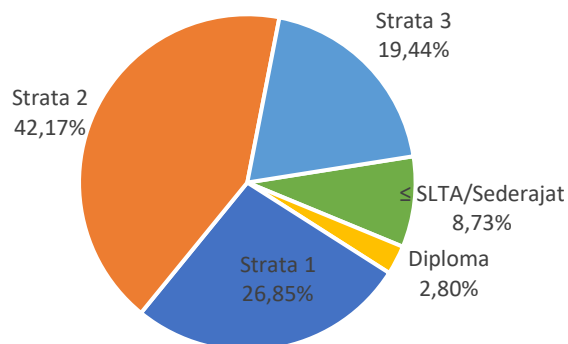

Gambar 2. Responden SKM BUPK berdasarkan Pendidikan Terakhir