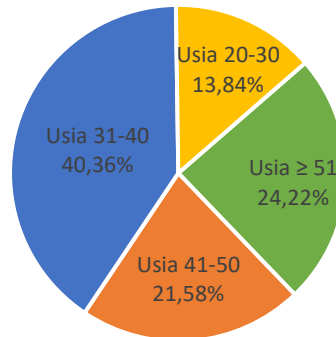

Berdasarkan tabel tersebut di atas, secara visual dapat disajikan dalam gambar berikut ini:

Gambar 4. Responden SKM BUPK berdasarkan Usia

B. Data Kuesioner

1. Persyaratan

Untuk melihat penilaian terhadap unsur Persyaratan Survei Kepuasan Masyarakat di BUPK Universitas Jambi sesuai dengan bidang pelayanan dapat dilihat pada tabel berikut:

Tabel 7. Unsur Persyaratan SKM BUPK

No.	Jawaban	UM		PR		KU		KP	
		f	%	f	%	f	%	f	%
1.	Sangat sesuai	81	13,34	71	11,70	84	13,84	96	15,82
2.	Sesuai	491	80,89	500	82,37	489	80,56	488	80,40
3.	Kurang sesuai	30	4,94	31	5,11	31	5,11	20	3,29
4.	Tidak sesuai	5	0,82	5	0,82	3	0,49	3	0,49

Sumber: Data olahan; UM:Umum, PR:Perencanaan, KU:Keuangan, dan KP:Hukum dan Kepegawaian

2. Sistem, Mekanisme, dan Prosedur

Untuk melihat penilaian terhadap unsur Sistem, Mekanisme, dan Prosedur Survei Kepuasan Masyarakat di BUPK Universitas Jambi sesuai dengan bidang pelayanan dapat dilihat pada tabel berikut: