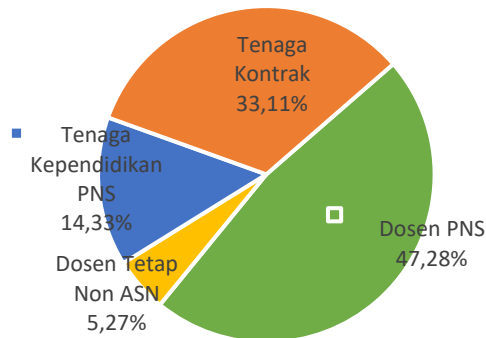

Karakteristik responden survei kepuasan masyarakat BUPK berdasarkan status kepegawaian dapat dilihat pada tabel berikut:

Tabel 5. Responden SKM BUPK berdasarkan Status Kepegawaian

No.	Status Kepegawaian	Jumlah (orang)	Persentase (%)
1.	Dosen PNS	287	47,28
2.	Dosen Tetap Non ASN	32	5,27
3.	Tenaga Kependidikan PNS	87	14,33
4.	Tenaga Kontrak	201	33,11
Total		607	100

Sumber: Data olahan

Berdasarkan tabel tersebut di atas, secara visual dapat disajikan dalam gambar berikut ini:

Gambar 3. Responden SKM BUPK berdasarkan Status Kepegawaian

Karakteristik responden survei kepuasan masyarakat BUPK berdasarkan usia dapat dilihat pada tabel berikut:

Tabel 6. Responden SKM BUPK berdasarkan Usia

No.	Usia	Jumlah (orang)	Persentase (%)
1.	≥ 51	147	24,22
2.	41-50	131	21,58
3.	31-40	245	40,36
4.	20-30	84	13,84
Total		607	100

Sumber: Data olahan